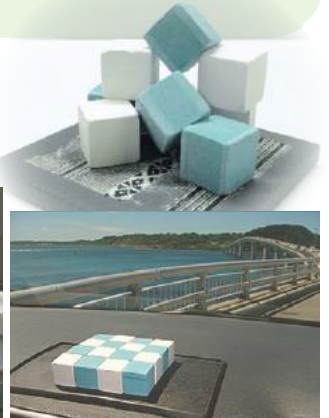

デスクまわりに

車内の消臭にも

＜ご使用方法＞

- ■積み重ねてインテリアとして。また、かごに入れて飾ったり、自由にレイアウトして下さい。
- ■臭いの気になる場所や靴の脱臭消臭グッズとしてもお勧めです。
- ■太陽光が当たらない場所でお使いの場合、消臭効果が落ちた時は、3時間程度太陽光にあてて下さい。消臭機能が再生し、繰り返し使用できます。

＜ご注意＞

- ※誤って口に入れないよう、ご注意ください。 ※使用状況により消臭効果は異なります。
- ※臭いを完全に取除くものではありません。 ※水につけて洗ったり、強くこすったりしないで下さい。
- ※一品一品手仕上げです。配色や形状には自然なばらつきがあります。
- ※車でご使用の際は、両面テープなどでしっかりと固定してからご使用ください。また、エアバッグ作動時の妨げにならない所に設置して下さい。

How to Use

- ■Use the cubes to decorate your interior settings.
- ■You can arrange them freely and, for instance, place in a small basket.
- ■Its deodorizing and air-purifying function eliminates smell in various cases, such as inside shoes.
- ■For keeping the air-purifying performance high,
- ■please expose the cubes periodically to sunlight for about 3 hours.
- ■This regenerates their functionality, so they can be repeatedly reused.

Attention

- ※Please do not put the cubes into your mouth.
- ※The air-purifying performance may be affected by different parameters.
- ※While the smell is significantly reduced, it may not be removed completely.
- ※You may slightly rinse them with water, but please refrain from strongly rubbing the surface.
- ※As all cubes are hand-crafted, there might be some slight variation in the shape and color.
- ※When used in a car, please consider attaching them to a horizontal surface with a double-sided tape.
- ※Please remember not to block the air-bag areas.

しっくい空間研究所

田川産業株式会社

〒826-0041 福岡県田川市大字弓削田1924番地
TEL : (代表)0947-44-2240 FAX : 0947-44-8484
URL : <http://www.shirokabe.co.jp/>
E-mail: info@shirokabe.co.jp