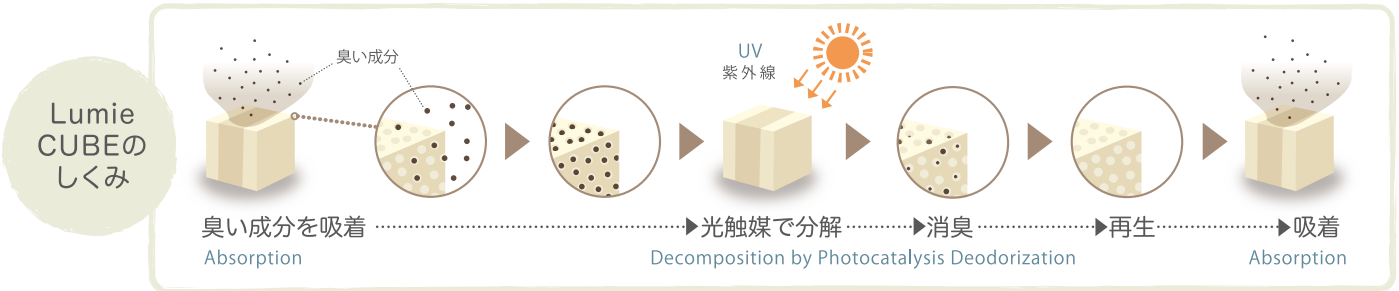

レンガ色の重厚感や素朴さ+黒の風格=装飾的で贅沢なイメージ。高級感をUPさせます。

Ichimatsu Blue

～勉強部屋や寝室、キッチンに～

青には鎮静作用や集中力を高める効果あり。白との組み合わせで清潔感を演出。

Zebra

～DEN(書斎)やパソコン周りに～

クールモダンでシャープな印象のゼブラは、AV機器との相性GOOD!

原材料：消石灰、ゼオライト、無機顔料、光触媒

Components

Slaked lime / Zeolite / Inorganic color pigment / Photocatalytic TiO₂ coating

入り数：16pieces / 価格：2,000円(本体価格)
入り数：32pieces / 価格：3,400円(本体価格)

Available sizes 16 pieces / 32 pieces

消臭 × インテリア

Lumie CUBE

LumieCUBE.- natural deodorant for interiors

Lumie CUBE とは

日本古来の健康建材である「しっくい」の臭い吸着機能と光触媒の分解機能を複合し、太陽の光を当てることで消臭機能が再生するインテリアグッズです。

About LumieCUBE

LumieCUBE is an elegant piece of interior accessory, which employs the air-purifying photocatalytic ability. It is based on Shikkui – the traditional Japanese building material and contains only natural components.

Lumie CUBE の特長

ナチュラル Natural

消石灰を主原料とする、自然素材で作りました。人にも環境にも安心・安全です。

The product is based on slaked lime and other natural and safe materials, such as oxide of titanium, which provides the photocatalytic function.