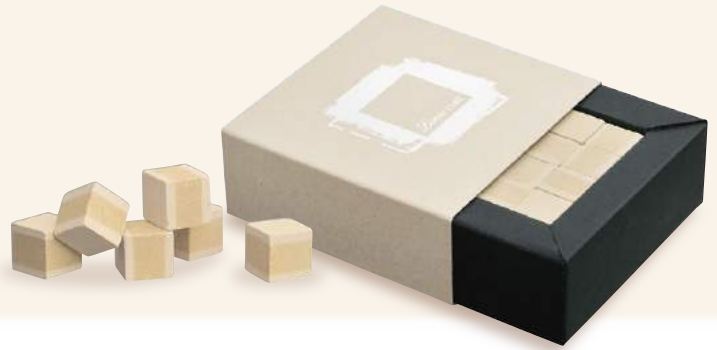

レンガ色の重厚感や素朴さ+黒の風格=装飾的で贅沢なイメージ。高級感をUPさせます。

Ichimatsu Blue

～勉強部屋や寝室、キッチンに～

青には鎮静作用や集中力を高める効果あり。白との組み合わせで清潔感を演出。

Zebra

～DEN(書斎)やパソコン周りに～

クールモダンでシャープな印象のゼブラは、AV機器との相性GOOD!

原材料：消石灰、ゼオライト、無機顔料、光触媒

Components

Slaked lime / Zeolite / Inorganic color pigment / Photocatalytic TiO₂ coating

入り数：16pieces / 価格：2,000円(本体価格)
入り数：32pieces / 価格：3,400円(本体価格)

Available sizes 16 pieces / 32 pieces

消臭 × インテリア

Lumie CUBE

LumieCUBE.- natural deodorant for interiors

Lumie CUBE とは

日本古来の健康建材である「しっくい」の臭い吸着機能と光触媒の分解機能を複合し、太陽の光を当てることで消臭機能が再生するインテリアグッズです。

About LumieCUBE

LumieCUBE is an elegant piece of interior accessory, which employs the air-purifying photocatalytic ability. It is based on Shikkui – the traditional Japanese building material and contains only natural components.